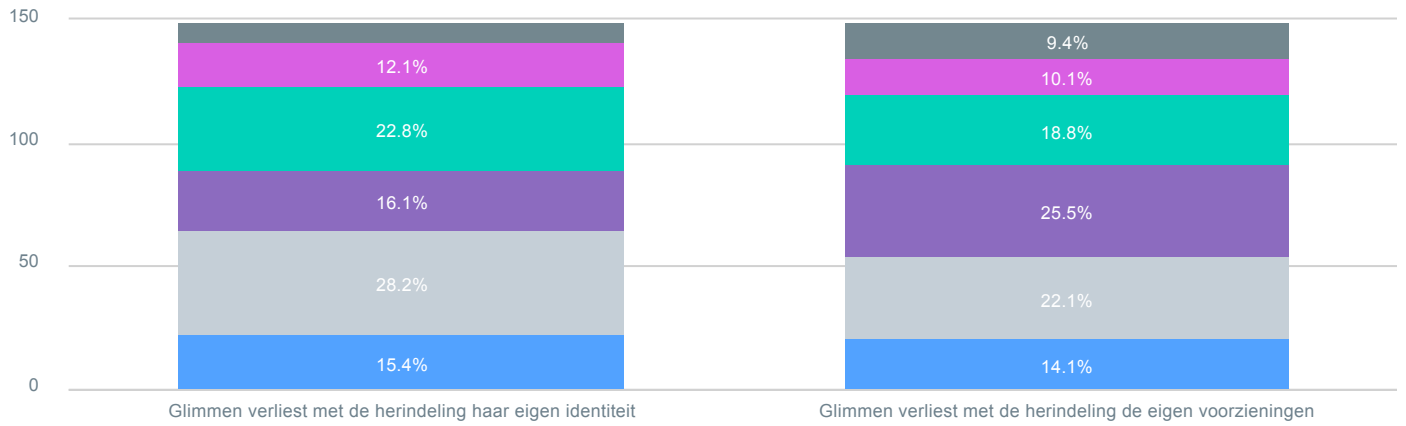

Welke beschrijving geeft naar uw mening de identiteit van Glimmen het beste weer? Meerdere antwoorden zijn mogelijk.

Observaties

Totaal 152

Welke optie had destijds uw voorkeur?

Observaties

Totaal 149

- Samenvoeging van Gemeente Groningen, Ten Boer en Haren 23.5%
- Samenvoeging met Gemeente Tynaarlo 35.6%
- Een zelfstandige gemeente blijven; dus geen samenvoeging 30.9%
- Geen voorkeur 10.1%

In welke mate bent u het eens met onderstaande stellingen?

Observaties

Totaal 149

- Zeer eens
- Eens
- Eens/oneens
- Oneens
- Zeer oneens
- Geen mening

4. Wat zet Glimmen volgens u nu vooral op kaart?

Observaties