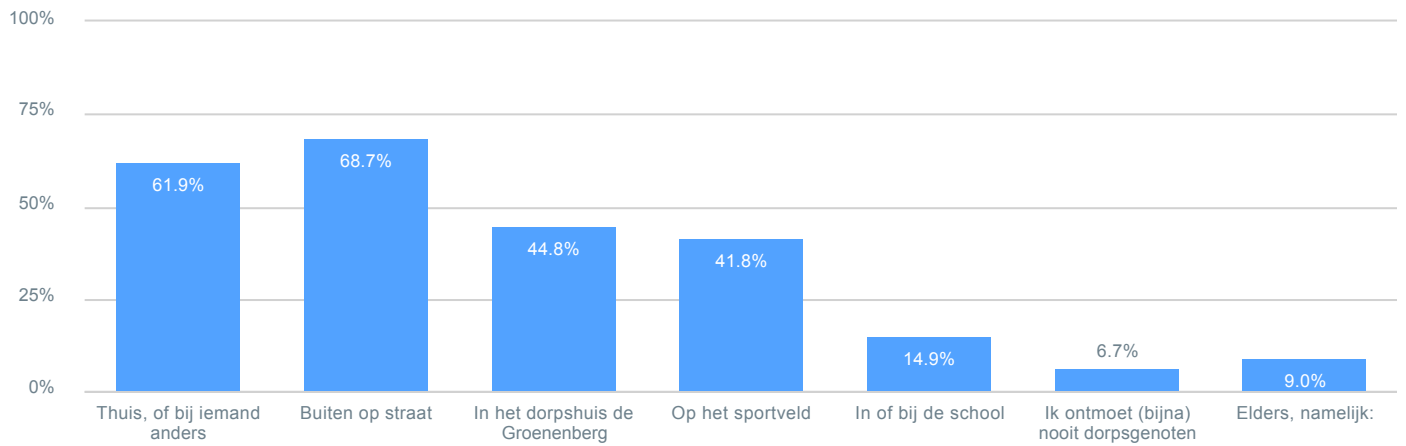

Waar ontmoet u dorpsgenoten voornamelijk? U mag meerdere antwoorden aanvinken

Observaties

Totaal 134