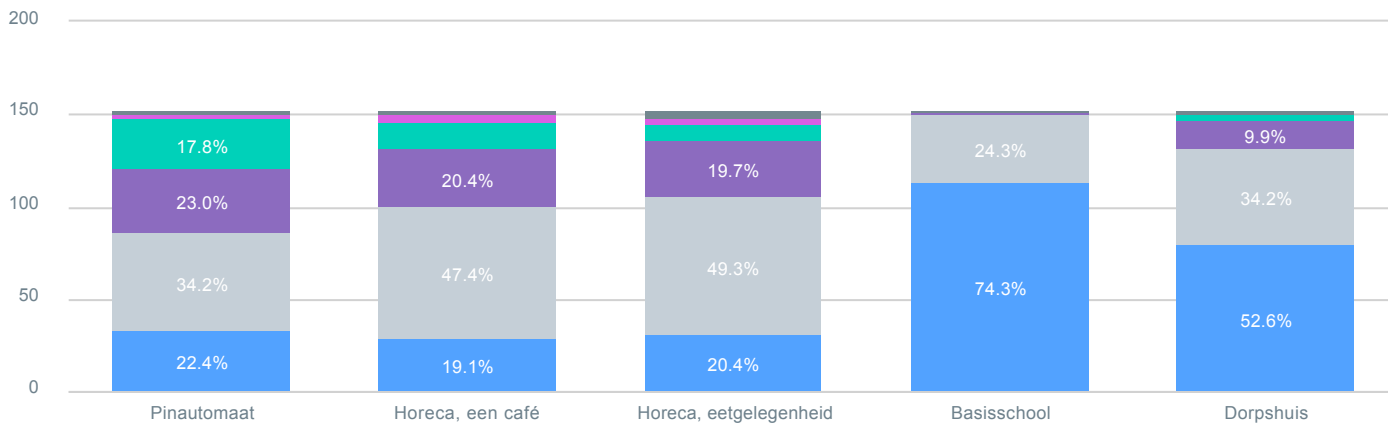

Hoe belangrijk vindt u de aanwezigheid van de volgende voorzieningen?

Observaties

Totaal 152

- Zeer belangrijk
- Belangrijk
- Neutraal
- Onbelangrijk
- Zeer onbelangrijk
- Geen mening / n.v.t.