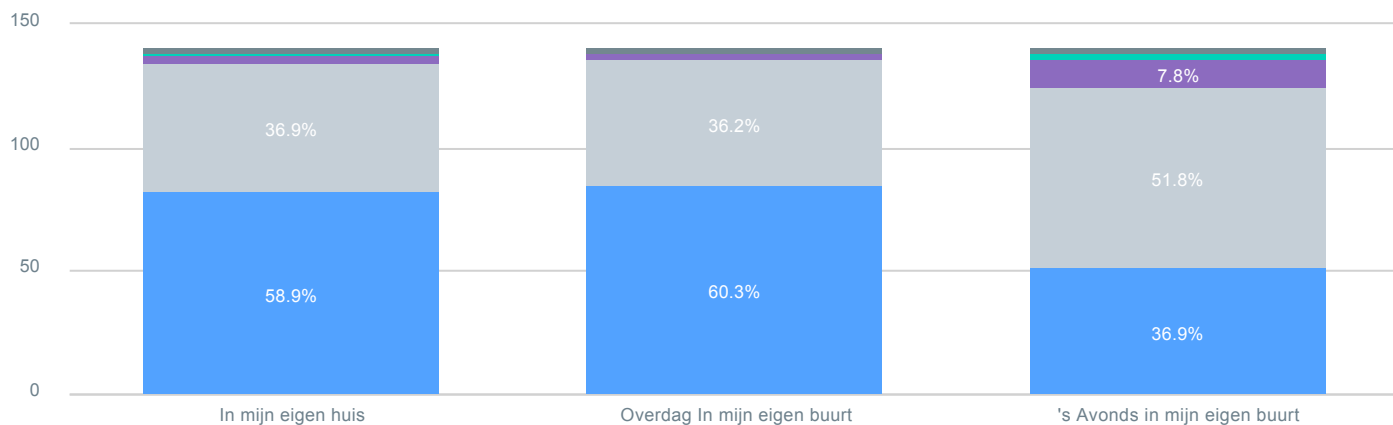

Totaal 146

- niet
- lokaal
- regionaal
- landelijk

Vindt u het belangrijk dat Glimmen zichzelf beter/anders op de kaart zet?

Observaties

Totaal

- Ja
- Nee
- Geen mening

146

34.9%

42.5%

22.6%

Page 3

Dorpsvisie Glimmen

Voelt u zich wel eens onveilig in Glimmen?

Observaties

| Totaal | 141 |
|--------|-------|
| Ja | 15.6% |
| Nee | 84.4% |

Bij deze vraag mag u aangeven hoe veilig u zich per situatie voelt.