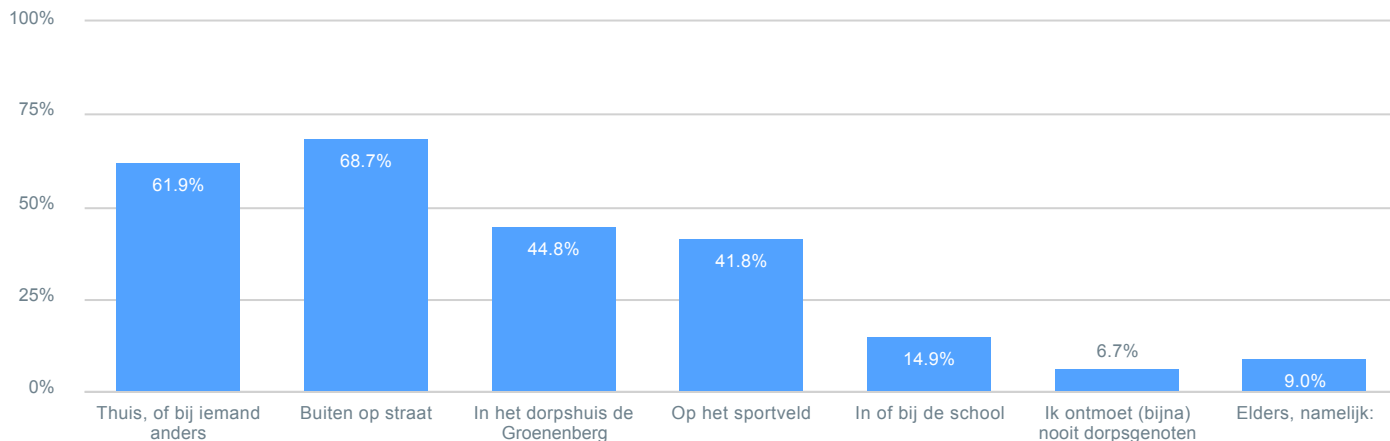

Observaties

Totaal 135

- Zeer belangrijk
- Belangrijk
- Neutraal
- Onbelangrijk
- Zeer onbelangrijk
- Weet ik niet / Geen mening

Wat is de samenstelling van uw huishouden?

Observaties

Totaal 135

In welke mate bent u het eens of oneens met de volgende stellingen

Observaties

Totaal

- Zeer mee eens
- Mee eens
- Mee eens / mee oneens
- Mee oneens
- Zeer mee oneens
- Geen mening

135

Page 5

Dorpsvisie Glimmen

Waar ontmoet u dorpsgenoten voornamelijk? U mag meerdere antwoorden aanvinken

Observaties

Totaal 134

Wanneer zou u het dorpshuis vaker bezoeken?

Observaties

Totaal 134

- nee
- misschien
- ja

Page 6

Dorpsvisie Glimmen