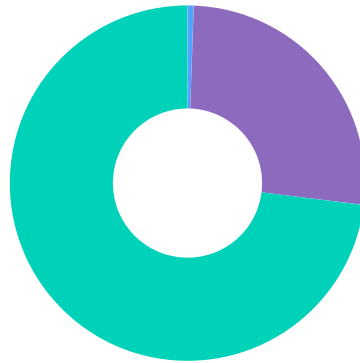

Dorpsvisie Glimmen

Page 1

Dorpsvisie Glimmen

Status

Observaties

| Totaal | Percentage |
|-----------------|------------|
| Niet geantwoord | 0.6% |
| Geweigerd | 0.0% |
| Incompleteet | 26.4% |
| Compleet | 73.0% |

Wat vindt u van het initiatief van Plaatselijk Belang Glimmen om een dorpsvisie te maken?

Observaties

| Totaal | Percentage |
|---|------------|
| Positief, een goed initiatief | 80.6% |
| Neutraal, het is gewoon één van de taken waarvoor ze zijn | 9.4% |
| Ik ben niet bekend met het bestaan van Plaatselijk Belang Glimmen | 2.5% |
| Ik verwacht geen resultaten van dit initiatief | 7.5% |