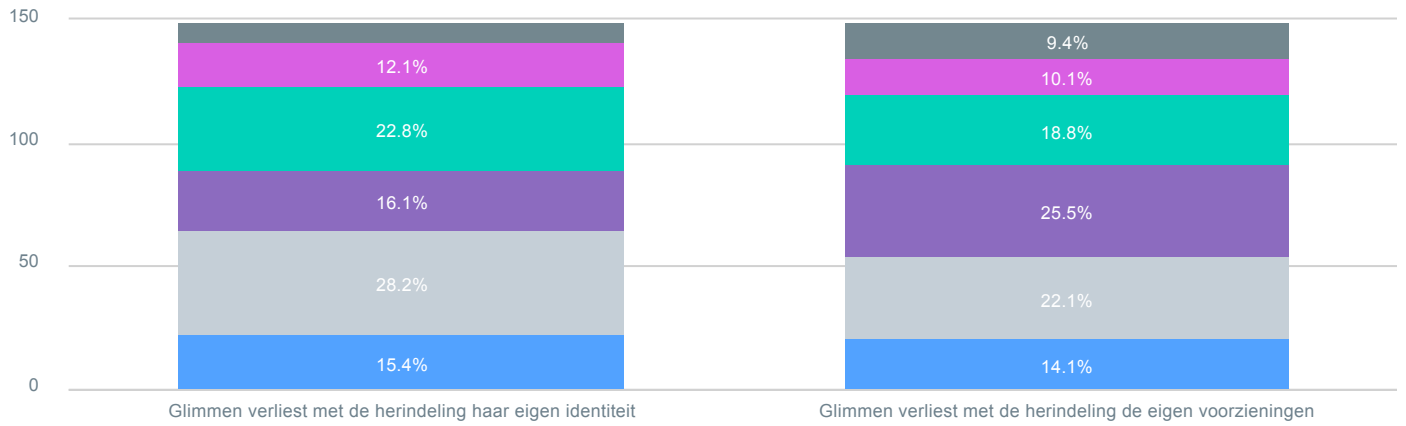

Welke beschrijving geeft naar uw mening de identiteit van Glimmen het beste weer? Meerdere antwoorden zijn mogelijk.

Observaties

Totaal 152

Welke optie had destijds uw voorkeur?

Observaties

Optie	Percentage
Samenvoeging van Gemeente Groningen, Ten Boer en Haren	23.5%
Samenvoeging met Gemeente Tynaarlo	35.6%
Een zelfstandige gemeente blijven; dus geen samenvoeging	30.9%
Geen voorkeur	10.1%

In welke mate bent u het eens met onderstaande stellingen?

Observaties

Totaal 149

- Zeer eens
- Eens
- Eens/oneens
- Oneens
- Zeer oneens
- Geen mening

4. Wat zet Glimmen volgens u nu vooral op kaart?

Observaties