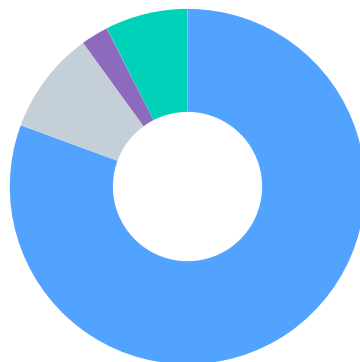

Dorpsvisie Glimmen

Page 1

Dorpsvisie Glimmen

Status

Observaties

Totaal	Percentage
Niet geantwoord	0.6%
Geweigerd	0.0%
Incompleteet	26.4%
Compleet	73.0%

Wat vindt u van het initiatief van Plaatselijk Belang Glimmen om een dorpsvisie te maken?

Observaties

Totaal	Percentage
Positief, een goed initiatief	80.6%
Neutraal, het is gewoon één van de taken waarvoor ze zijn	9.4%
Ik ben niet bekend met het bestaan van Plaatselijk Belang Glimmen	2.5%
Ik verwacht geen resultaten van dit initiatief	7.5%