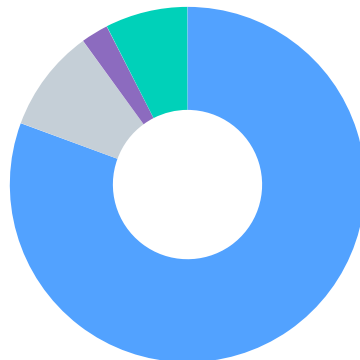

Dorpsvisie Glimmen

Page 1

Dorpsvisie Glimmen

Status

Observaties

| Totaal | Percentage |
|-----------------|------------|
| Niet geantwoord | 0.6% |
| Geweigerd | 0.0% |
| Incompleteet | 26.4% |
| Compleet | 73.0% |

Wat vindt u van het initiatief van Plaatselijk Belang Glimmen om een dorpsvisie te maken?

Observaties

| Totaal | Percentage |
|---|------------|
| Positief, een goed initiatief | 80.6% |
| Neutraal, het is gewoon één van de taken waarvoor ze zijn | 9.4% |
| Ik ben niet bekend met het bestaan van Plaatselijk Belang Glimmen | 2.5% |
| Ik verwacht geen resultaten van dit initiatief | 7.5% |