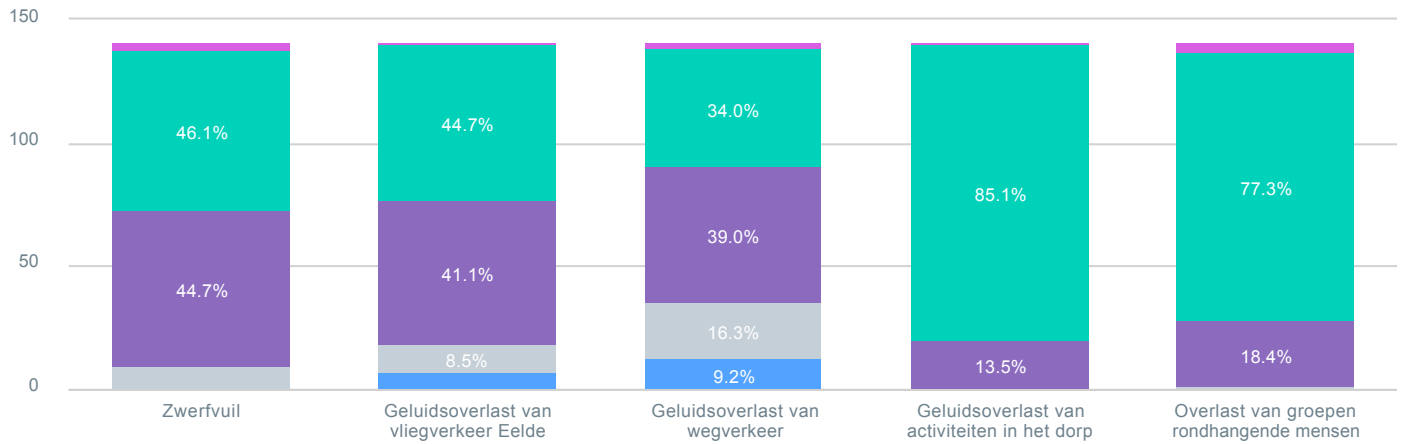

In hoeverre ervaart u overlast in van de volgende situaties in Glimmen?

Observaties

Totaal 141

- Zeer veel overlast
- Veel overlast
- Af en toe overlast
- Geen overlast
- Weet ik niet / geen mening