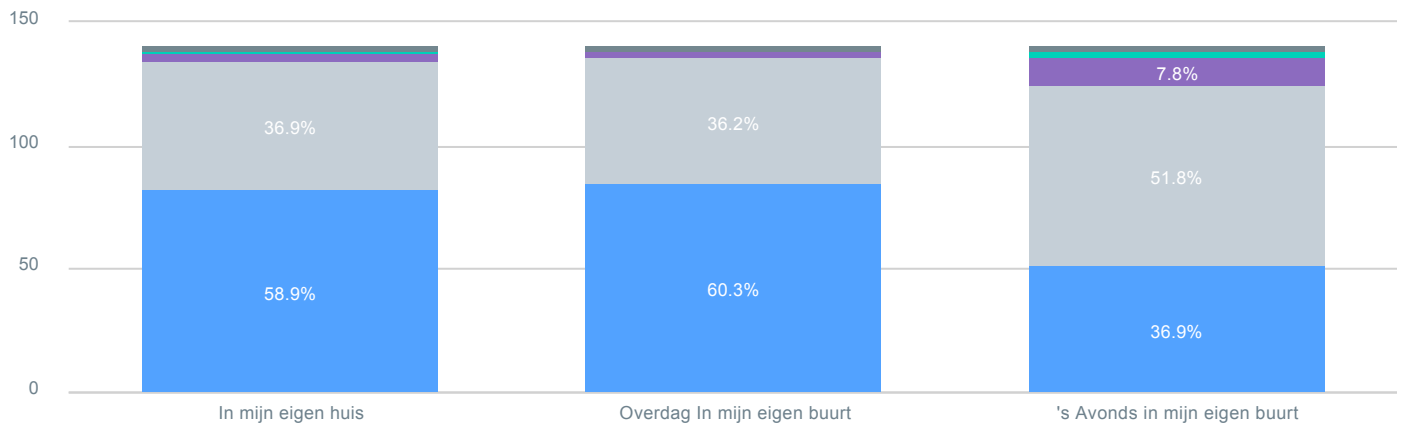

Totaal 146

- niet
- lokaal
- regionaal
- landelijk

Vindt u het belangrijk dat Glimmen zichzelf beter/anders op de kaart zet?

Observaties

Totaal

- Ja
- Nee
- Geen mening

146

34.9%

42.5%

22.6%

Page 3

Dorpsvisie Glimmen

Voelt u zich wel eens onveilig in Glimmen?

Observaties

Totaal	141
Ja	15.6%
Nee	84.4%

Bij deze vraag mag u aangeven hoe veilig u zich per situatie voelt.

Observaties

Totaal	141
Zeer veilig	
Veilig	
Veilig/onveilig	
Onveilig	
Zeer onveilig	
Geen mening / n.v.t.	

Bij deze vraag mag u aangeven hoe veilig u zich per verkeerssituatie voelt.

Observaties

Totaal 141