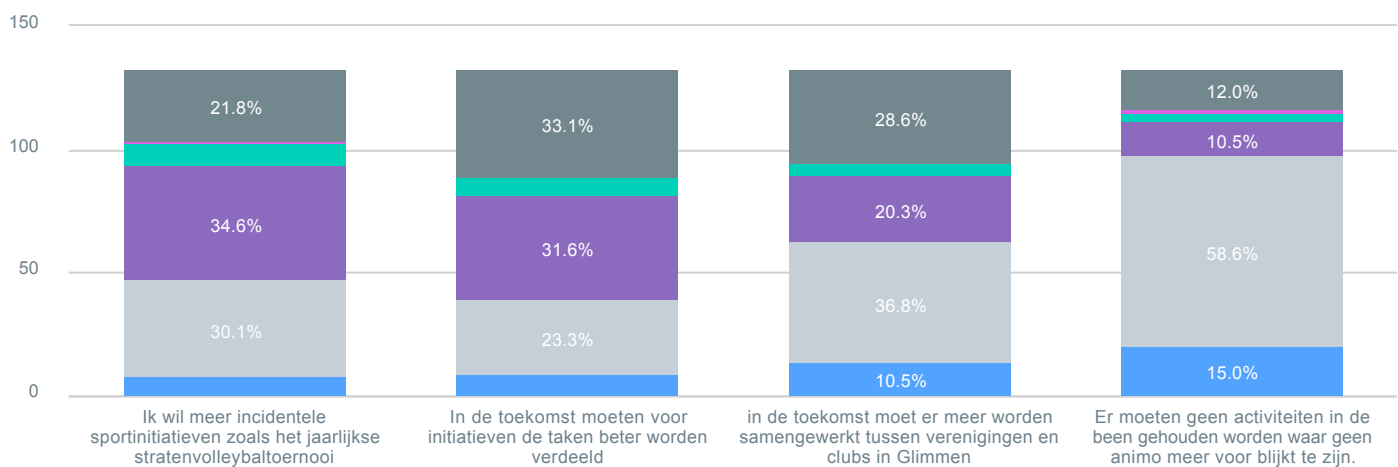

Bent u actief binnen een (sport)vereniging? Meerdere antwoorden mogelijk.

Observaties

Totaal

133

In welke mate ben u het eens of oneens met de volgende stellingen.

Observaties

Totaal

133

- Helemaal eens
- Eens
- Oneens / Eens
- Oneens
- helemaal oneens
- Geen mening/n.v.t.

Page 7

Dorpsvisie Glimmen

Welk antwoord is volgens u het meest van toepassing op Glimmen?

Observaties

Totaal

132

Page 8