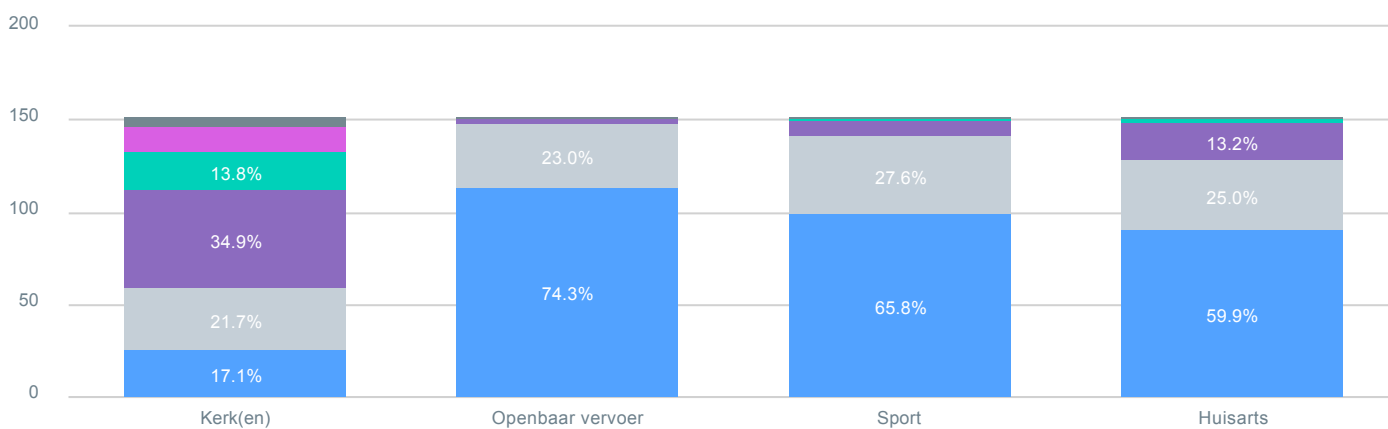

Hoe belangrijk vindt u de aanwezigheid van de volgende voorzieningen?

Observaties

Totaal 152

- Zeer belangrijk
- Belangrijk
- Neutraal
- Onbelangrijk
- Zeer onbelangrijk
- Geen mening / n.v.t.