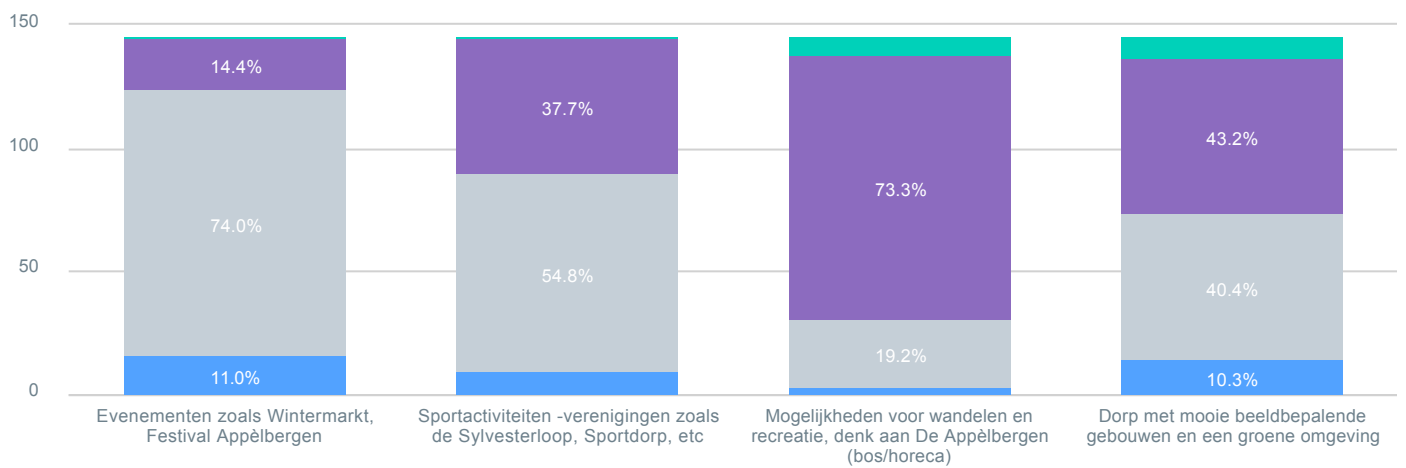

Welke beschrijving geeft naar uw mening de identiteit van Glimmen het beste weer? Meerdere antwoorden zijn mogelijk.

Observaties

Totaal 152

Welke optie had destijds uw voorkeur?

Observaties

Optie	Percentage
Samenvoeging van Gemeente Groningen, Ten Boer en Haren	23.5%
Samenvoeging met Gemeente Tynaarlo	35.6%
Een zelfstandige gemeente blijven; dus geen samenvoeging	30.9%
Geen voorkeur	10.1%

In welke mate bent u het eens met onderstaande stellingen?

Observaties

Totaal 149

- Zeer eens
- Eens
- Eens/oneens
- Oneens
- Zeer oneens
- Geen mening

4. Wat zet Glimmen volgens u nu vooral op kaart?

Observaties

Totaal 146

- niet
- lokaal
- regionaal
- landelijk

Vindt u het belangrijk dat Glimmen zichzelf beter/anders op de kaart zet?

Observaties

Totaal

- Ja
- Nee
- Geen mening

146

34.9%