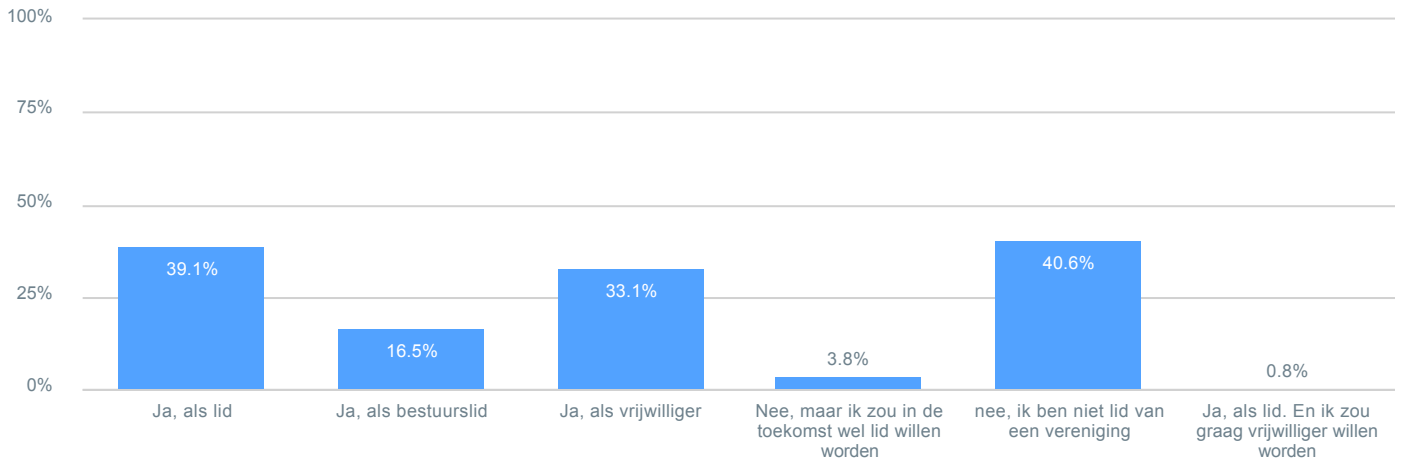

Wat is de samenstelling van uw huishouden?

Observaties

Totaal 135

In welke mate bent u het eens of oneens met de volgende stellingen

Observaties

Totaal

- Zeer mee eens
- Mee eens
- Mee eens / mee oneens
- Mee oneens
- Zeer mee oneens
- Geen mening

135

Page 5

Dorpsvisie Glimmen

Waar ontmoet u dorpsgenoten voornamelijk? U mag meerdere antwoorden aanvinken

Observaties

Totaal 134

Wanneer zou u het dorpshuis vaker bezoeken?

Observaties

Totaal 134

- nee
- misschien
- ja

Page 6

Dorpsvisie Glimmen

Bent u actief binnen een (sport)vereniging? Meerdere antwoorden mogelijk.

Observaties

Totaal

133