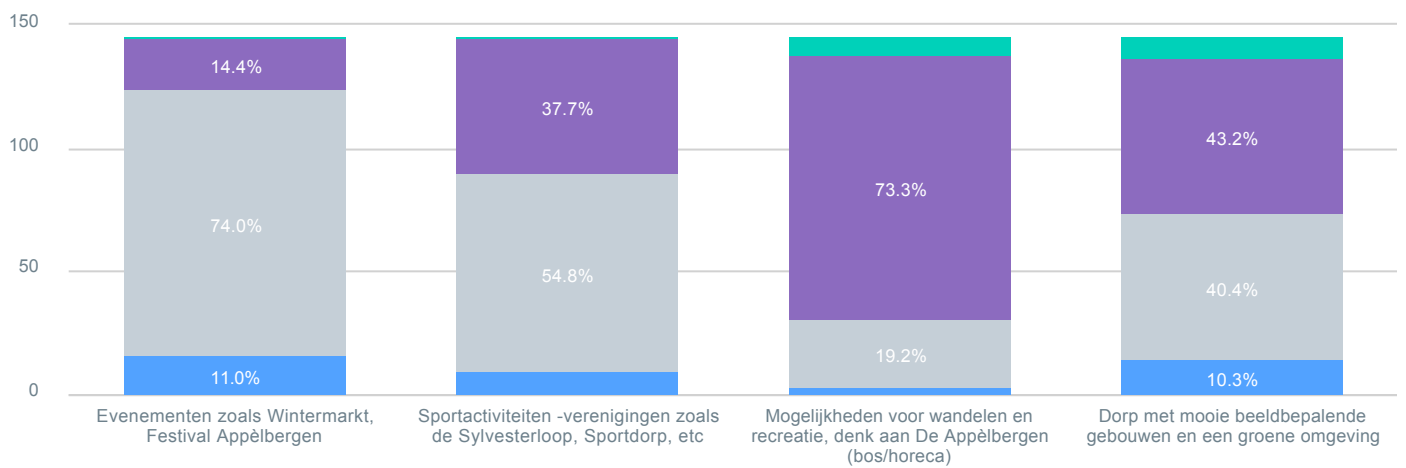

Welke beschrijving geeft naar uw mening de identiteit van Glimmen het beste weer? Meerdere antwoorden zijn mogelijk.

Observaties

Totaal 152

Welke optie had destijds uw voorkeur?

Observaties

Totaal 149

- Samenvoeging van Gemeente Groningen, Ten Boer en Haren 23.5%
- Samenvoeging met Gemeente Tynaarlo 35.6%
- Een zelfstandige gemeente blijven; dus geen samenvoeging 30.9%
- Geen voorkeur 10.1%

In welke mate bent u het eens met onderstaande stellingen?

Observaties

Totaal 149

- Zeer eens
- Eens
- Eens/oneens
- Oneens
- Zeer oneens
- Geen mening

4. Wat zet Glimmen volgens u nu vooral op kaart?

Observaties

Totaal 146

- niet
- lokaal
- regionaal
- landelijk

Vindt u het belangrijk dat Glimmen zichzelf beter/anders op de kaart zet?

Observaties

Totaal

- Ja
- Nee
- Geen mening

146

34.9%