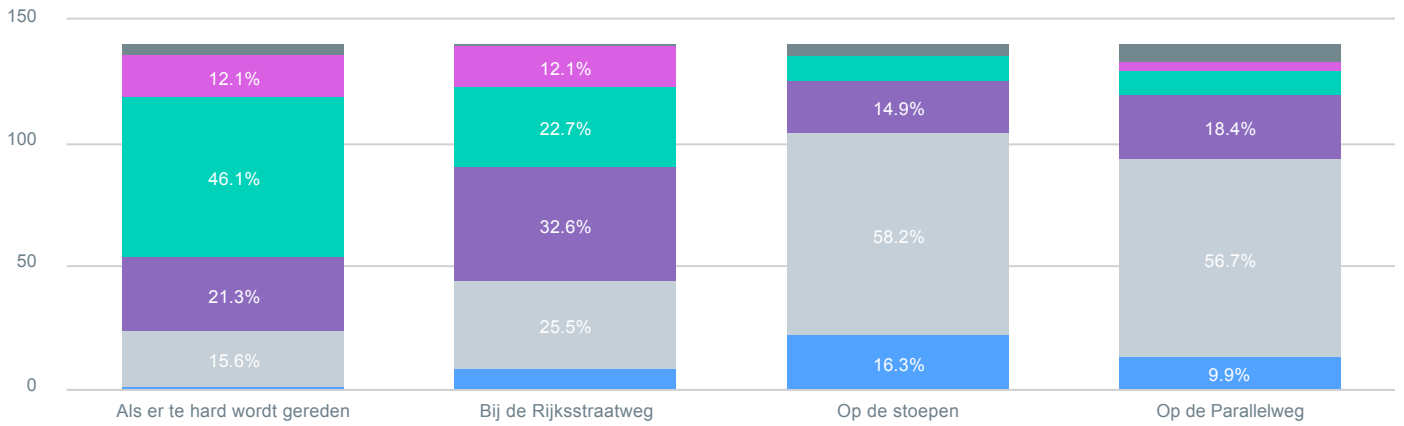

Totaal 146

- niet
- lokaal
- regionaal
- landelijk

Vindt u het belangrijk dat Glimmen zichzelf beter/anders op de kaart zet?

Observaties

Totaal

- Ja
- Nee
- Geen mening

146

34.9%

42.5%

22.6%

Page 3

Dorpsvisie Glimmen

Voelt u zich wel eens onveilig in Glimmen?

Observaties

Totaal	141
Ja	15.6%
Nee	84.4%

Bij deze vraag mag u aangeven hoe veilig u zich per situatie voelt.

Observaties

Totaal	141
Zeer veilig	
Veilig	
Veilig/onveilig	
Onveilig	
Zeer onveilig	
Geen mening / n.v.t.	

Bij deze vraag mag u aangeven hoe veilig u zich per verkeerssituatie voelt.

Observaties

Totaal 141