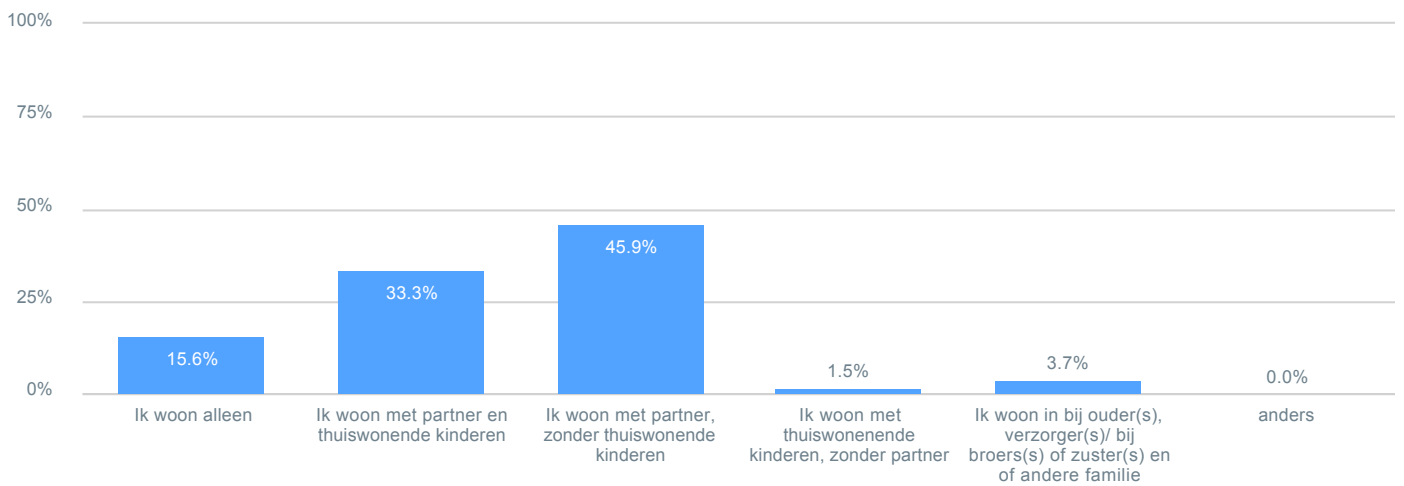

Dorpsvisie Glimmen

Stel u wilt binnen Glimmen verhuizen, welke kenmerken zijn dan voor u bepalend?

Observaties

Totaal 135

- Zeer belangrijk
- Belangrijk
- Neutraal
- Onbelangrijk
- Zeer onbelangrijk
- Weet ik niet / Geen mening

Wat is de samenstelling van uw huishouden?

Observaties

Totaal 135

In welke mate bent u het eens of oneens met de volgende stellingen

Observaties

Totaal

- Zeer mee eens
- Mee eens
- Mee eens / mee oneens
- Mee oneens
- Zeer mee oneens
- Geen mening