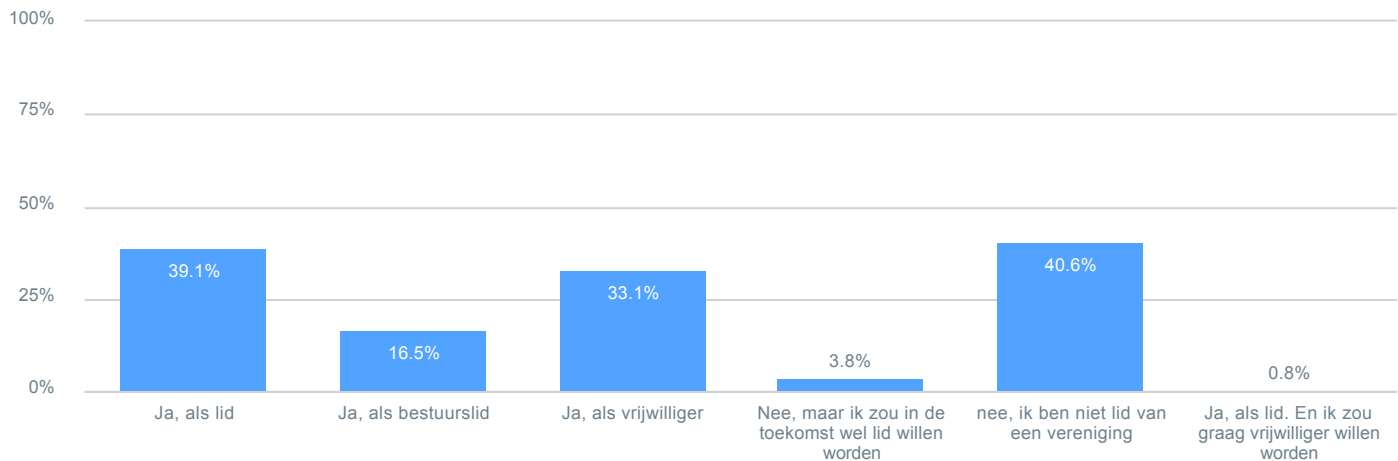

Observaties

Totaal

- Zeer mee eens
- Mee eens
- Mee eens / mee oneens
- Mee oneens
- Zeer mee oneens
- Geen mening

135

Page 5

Dorpsvisie Glimmen

Waar ontmoet u dorpsgenoten voornamelijk? U mag meerdere antwoorden aanvinken

Observaties

Totaal 134

Wanneer zou u het dorpshuis vaker bezoeken?

Observaties

Totaal 134

- nee
- misschien
- ja

Page 6

Dorpsvisie Glimmen

Bent u actief binnen een (sport)vereniging? Meerdere antwoorden mogelijk.

Observaties

Totaal

133

In welke mate ben u het eens of oneens met de volgende stellingen.

Observaties

Totaal

133