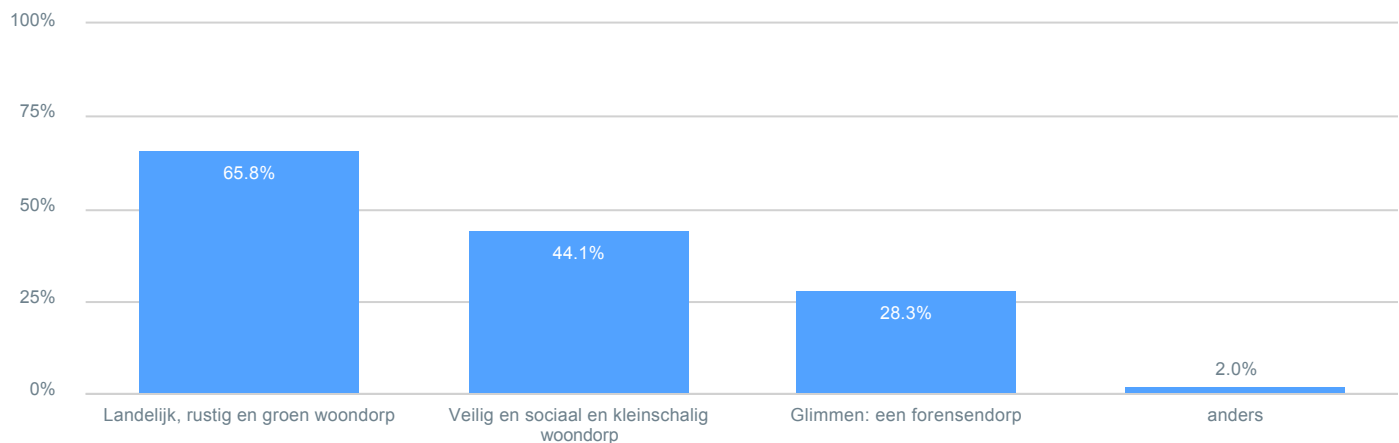

Page 2

Dorpsvisie Glimmen

Hoe belangrijk vindt u de aanwezigheid van de volgende voorzieningen?

Observaties

Totaal 152

- Zeer belangrijk
- Belangrijk
- Neutraal
- Onbelangrijk
- Zeer onbelangrijk
- Geen mening / n.v.t.

Welke beschrijving geeft naar uw mening de identiteit van Glimmen het beste weer? Meerdere antwoorden zijn mogelijk.

Observaties

Totaal 152

Welke optie had destijds uw voorkeur?

Observaties

Optie	Percentage
Samenvoeging van Gemeente Groningen, Ten Boer en Haren	23.5%
Samenvoeging met Gemeente Tynaarlo	35.6%
Een zelfstandige gemeente blijven; dus geen samenvoeging	30.9%
Geen voorkeur	10.1%