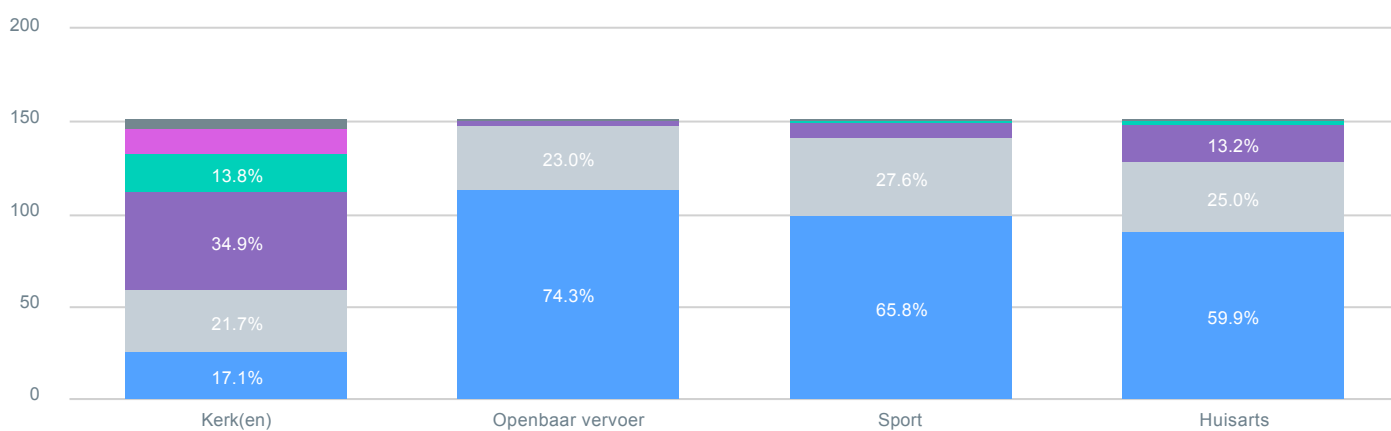

Hoe belangrijk vindt u de aanwezigheid van de volgende voorzieningen?

Observaties

Totaal 152

- Zeer belangrijk
- Belangrijk
- Neutraal
- Onbelangrijk
- Zeer onbelangrijk
- Geen mening / n.v.t.