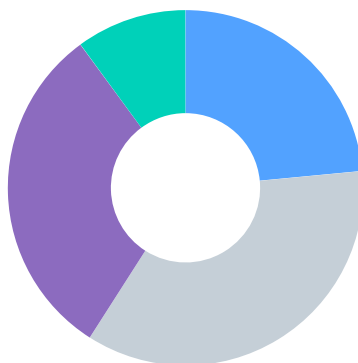

Welke beschrijving geeft naar uw mening de identiteit van Glimmen het beste weer? Meerdere antwoorden zijn mogelijk.

Observaties

Totaal 152

Welke optie had destijds uw voorkeur?

Observaties

Optie	Percentage
Samenvoeging van Gemeente Groningen, Ten Boer en Haren	23.5%
Samenvoeging met Gemeente Tynaarlo	35.6%
Een zelfstandige gemeente blijven; dus geen samenvoeging	30.9%
Geen voorkeur	10.1%

In welke mate bent u het eens met onderstaande stellingen?

Observaties

Totaal 149

- Zeer eens
- Eens
- Eens/oneens
- Oneens
- Zeer oneens
- Geen mening

4. Wat zet Glimmen volgens u nu vooral op kaart?

Observaties