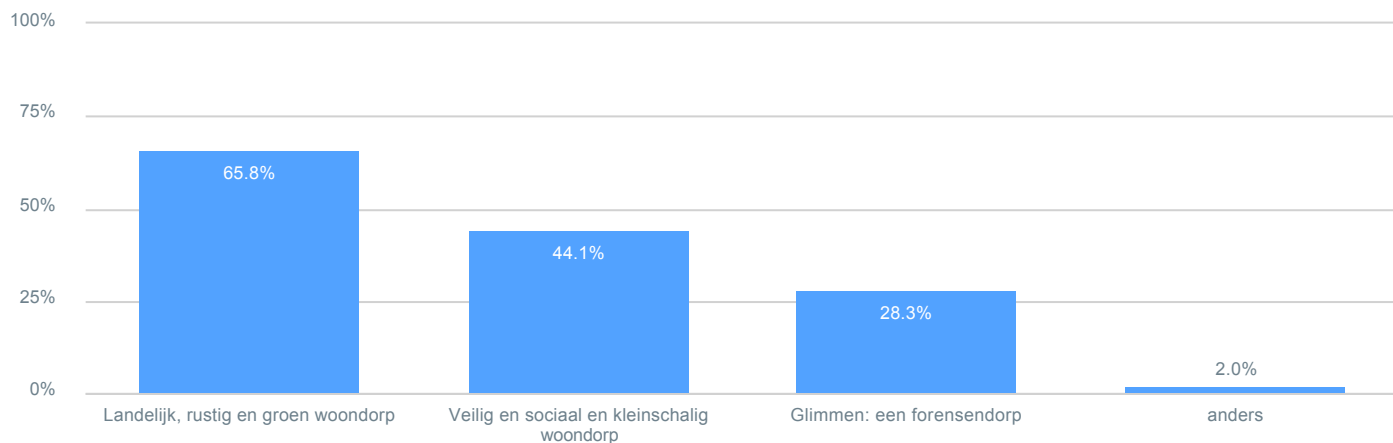

Wat vindt u van het initiatief van Plaatselijk Belang Glimmen om een dorpsvisie te maken?

Observaties

| Totaal | Percentage |
|---|------------|
| Positief, een goed initiatief | 80.6% |
| Neutraal, het is gewoon één van de taken waarvoor ze zijn | 9.4% |
| Ik ben niet bekend met het bestaan van Plaatselijk Belang Glimmen | 2.5% |
| Ik verwacht geen resultaten van dit initiatief | 7.5% |

Page 2

Dorpsvisie Glimmen

Hoe belangrijk vindt u de aanwezigheid van de volgende voorzieningen?

Observaties

Totaal 152

- Zeer belangrijk
- Belangrijk
- Neutraal
- Onbelangrijk
- Zeer onbelangrijk
- Geen mening / n.v.t.

Welke beschrijving geeft naar uw mening de identiteit van Glimmen het beste weer? Meerdere antwoorden zijn mogelijk.

Observaties

Totaal 152

Welke optie had destijds uw voorkeur?

Observaties

Totaal 149

- Samenvoeging van Gemeente Groningen, Ten Boer en Haren 23.5%
- Samenvoeging met Gemeente Tynaarlo 35.6%
- Een zelfstandige gemeente blijven; dus geen samenvoeging 30.9%
- Geen voorkeur 10.1%