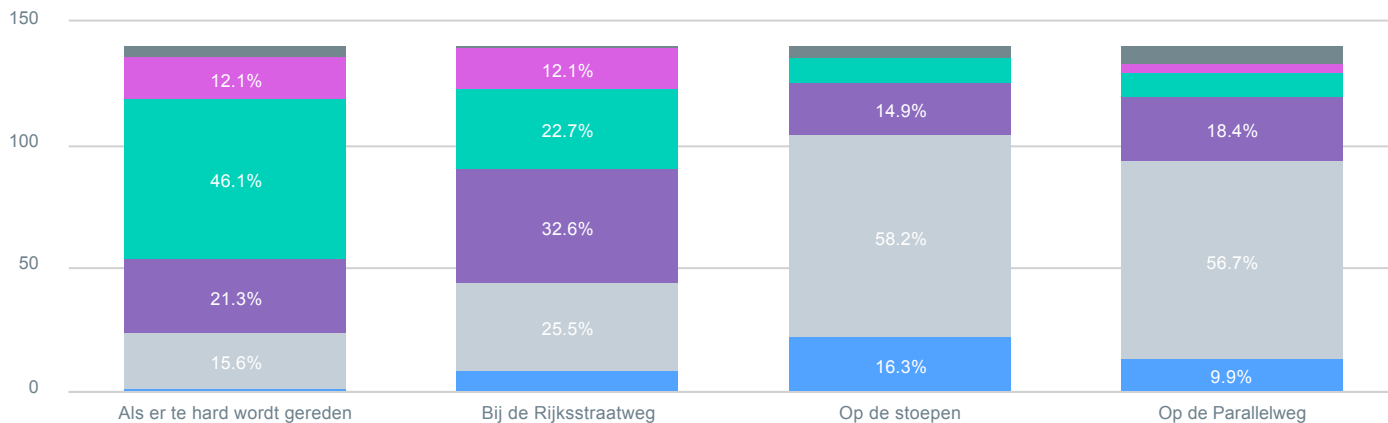

Bij deze vraag mag u aangeven hoe veilig u zich per verkeerssituatie voelt.

Observaties

Totaal 141

- Zeer veilig
- Veilig
- Veilig/Onveilig
- Onveilig
- Zeer onveilig
- Geen mening/ n.v.t.

Er zijn in Glimmen drie AED's (defibrillatoren, te gebruiken bij hartstilstand) aanwezig met dertig betrokken vrijwilligers. Wist u dat?