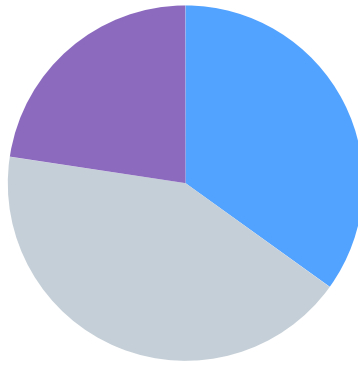

Welke beschrijving geeft naar uw mening de identiteit van Glimmen het beste weer? Meerdere antwoorden zijn mogelijk.

Observaties

Totaal 152

Welke optie had destijds uw voorkeur?

Observaties

Totaal 149

- Samenvoeging van Gemeente Groningen, Ten Boer en Haren 23.5%
- Samenvoeging met Gemeente Tynaarlo 35.6%
- Een zelfstandige gemeente blijven; dus geen samenvoeging 30.9%
- Geen voorkeur 10.1%

In welke mate bent u het eens met onderstaande stellingen?

Observaties

Totaal 149

- Zeer eens
- Eens
- Eens/oneens
- Oneens
- Zeer oneens
- Geen mening

4. Wat zet Glimmen volgens u nu vooral op kaart?

Observaties

Totaal 146

- niet
- lokaal
- regionaal
- landelijk

Vindt u het belangrijk dat Glimmen zichzelf beter/anders op de kaart zet?

Observaties

Totaal

- Ja
- Nee
- Geen mening

146

34.9%