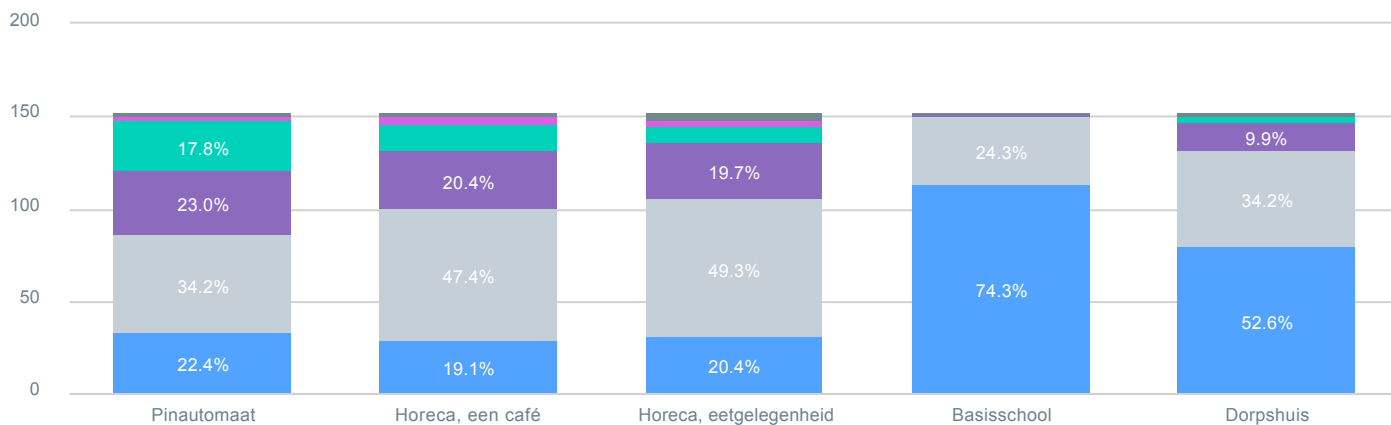

Hoe belangrijk vindt u de aanwezigheid van de volgende voorzieningen?

Observaties

Totaal 152

- Zeer belangrijk
- Belangrijk
- Neutraal
- Onbelangrijk
- Zeer onbelangrijk
- Geen mening / n.v.t.