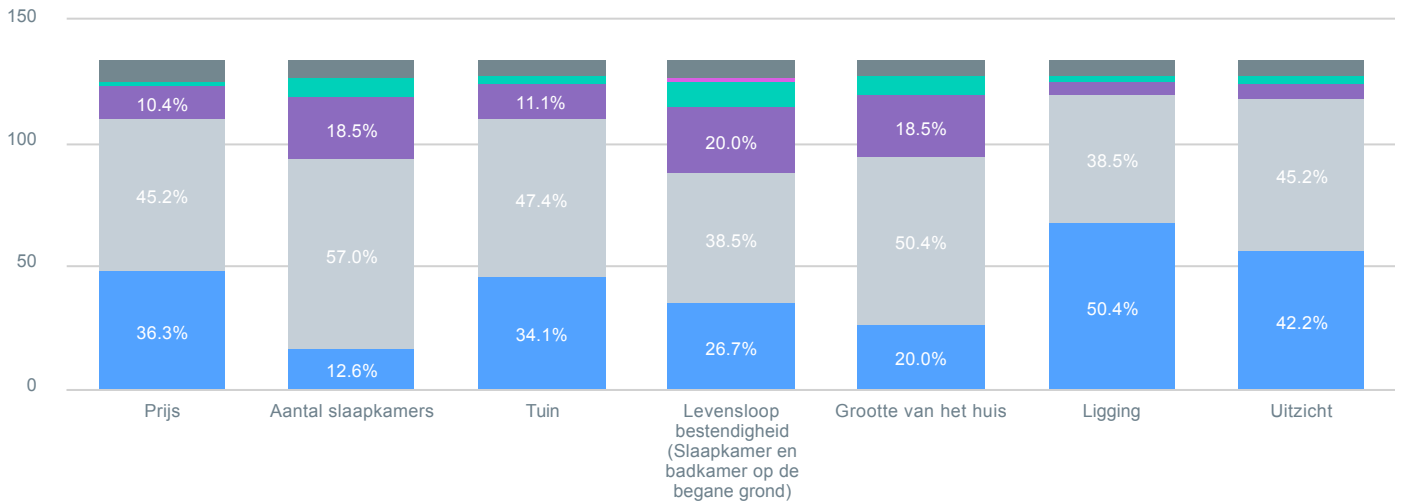

Observaties

Totaal

- Ja
- Nee
- Weet niet

141

57.4%

14.2%

28.4%

Page 4

Dorpsvisie Glimmen

Stel u wilt binnen Glimmen verhuizen, welke kenmerken zijn dan voor u bepalend?

Observaties

Totaal 135

- Zeer belangrijk
- Belangrijk
- Neutraal
- Onbelangrijk
- Zeer onbelangrijk
- Weet ik niet / Geen mening