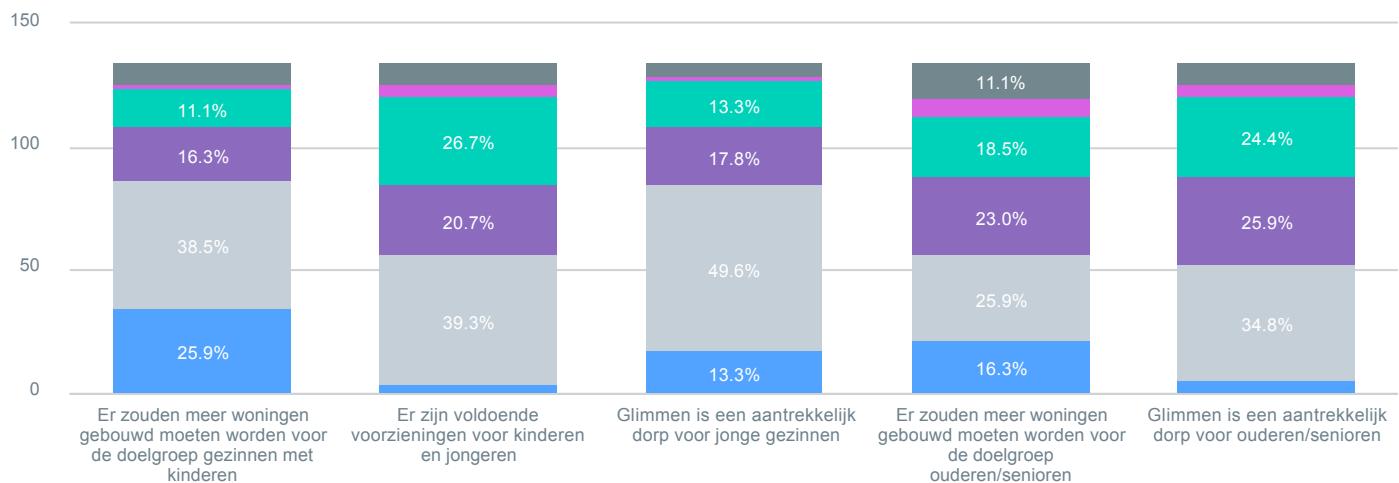

Observaties

| Totaal | 141 |
|-------------|-------|
| ● Ja | 57.4% |
| ● Nee | 14.2% |
| ● Weet niet | 28.4% |

Page 4

Dorpsvisie Glimmen

Stel u wilt binnen Glimmen verhuizen, welke kenmerken zijn dan voor u bepalend?

Observaties

Totaal 135

- Zeer belangrijk
- Belangrijk
- Neutraal
- Onbelangrijk
- Zeer onbelangrijk
- Weet ik niet / Geen mening

Wat is de samenstelling van uw huishouden?

Observaties

Totaal 135

In welke mate bent u het eens of oneens met de volgende stellingen

Observaties

Totaal

- Zeer mee eens
- Mee eens
- Mee eens / mee oneens
- Mee oneens
- Zeer mee oneens
- Geen mening

135

Page 5

Dorpsvisie Glimmen

Waar ontmoet u dorpsgenoten voornamelijk? U mag meerdere antwoorden aanvinken