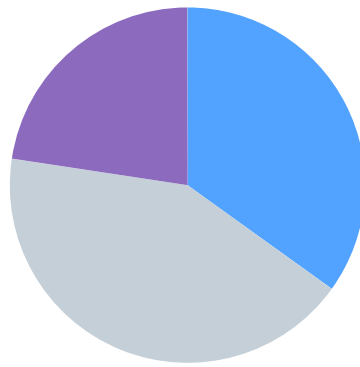

Welke beschrijving geeft naar uw mening de identiteit van Glimmen het beste weer? Meerdere antwoorden zijn mogelijk.

Observaties

Totaal 152

Welke optie had destijds uw voorkeur?

Observaties

Optie	Percentage
Samenvoeging van Gemeente Groningen, Ten Boer en Haren	23.5%
Samenvoeging met Gemeente Tynaarlo	35.6%
Een zelfstandige gemeente blijven; dus geen samenvoeging	30.9%
Geen voorkeur	10.1%

In welke mate bent u het eens met onderstaande stellingen?

Observaties

Totaal 149

- Zeer eens
- Eens
- Eens/oneens
- Oneens
- Zeer oneens
- Geen mening

4. Wat zet Glimmen volgens u nu vooral op kaart?

Observaties

Totaal 146

- niet
- lokaal
- regionaal
- landelijk

Vindt u het belangrijk dat Glimmen zichzelf beter/anders op de kaart zet?

Observaties

Totaal

- Ja
- Nee
- Geen mening

146

34.9%

42.5%

22.6%

Page 3

Dorpsvisie Glimmen

Voelt u zich wel eens onveilig in Glimmen?

Observaties

Totaal	141
Ja	15.6%
Nee	84.4%

Bij deze vraag mag u aangeven hoe veilig u zich per situatie voelt.