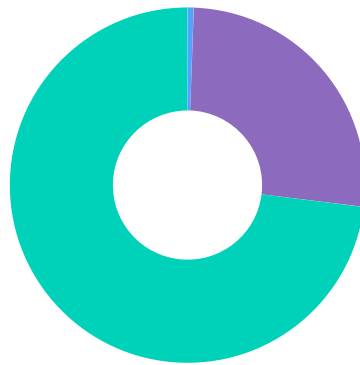

Dorpsvisie Glimmen

Page 1

Dorpsvisie Glimmen

Status

Observaties

Totaal	Percentage
Niet geantwoord	0.6%
Geweigerd	0.0%
Incompleteet	26.4%
Compleet	73.0%

Wat vindt u van het initiatief van Plaatselijk Belang Glimmen om een dorpsvisie te maken?

Observaties

Totaal	Percentage
Positief, een goed initiatief	80.6%
Neutraal, het is gewoon één van de taken waarvoor ze zijn	9.4%
Ik ben niet bekend met het bestaan van Plaatselijk Belang Glimmen	2.5%
Ik verwacht geen resultaten van dit initiatief	7.5%