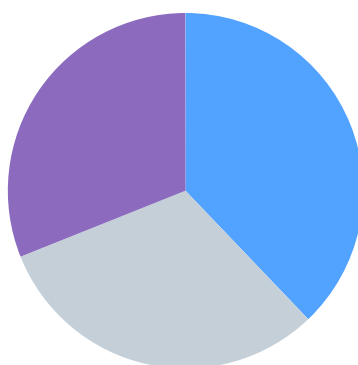

Zou u willen participeren in een initiatief voor duurzame energie?

Observaties

Totaal	132
● Ja	37.9%
● Nee	31.1%
● Weet ik niet	31.1%