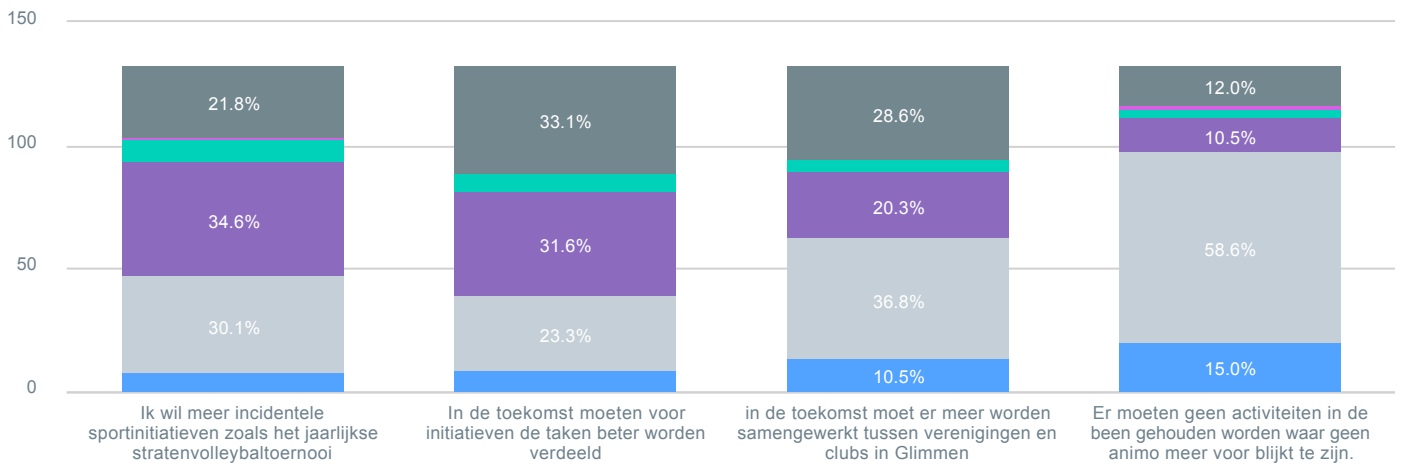

In welke mate ben u het eens of oneens met de volgende stellingen.

Observaties

Totaal

133

- Helemaal eens
- Eens
- Oneens / Eens
- Oneens
- helemaal oneens
- Geen mening/n.v.t.