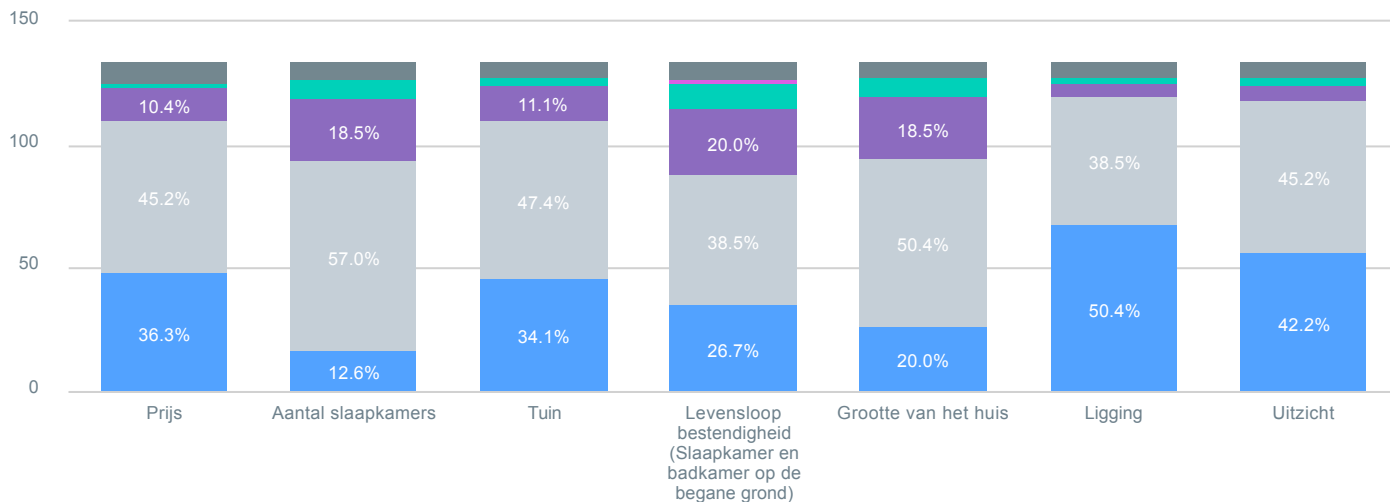

Observaties

| Totaal | 141 |
|-------------|-------|
| ● Ja | 57.4% |
| ● Nee | 14.2% |
| ● Weet niet | 28.4% |

Page 4

Dorpsvisie Glimmen

Stel u wilt binnen Glimmen verhuizen, welke kenmerken zijn dan voor u bepalend?