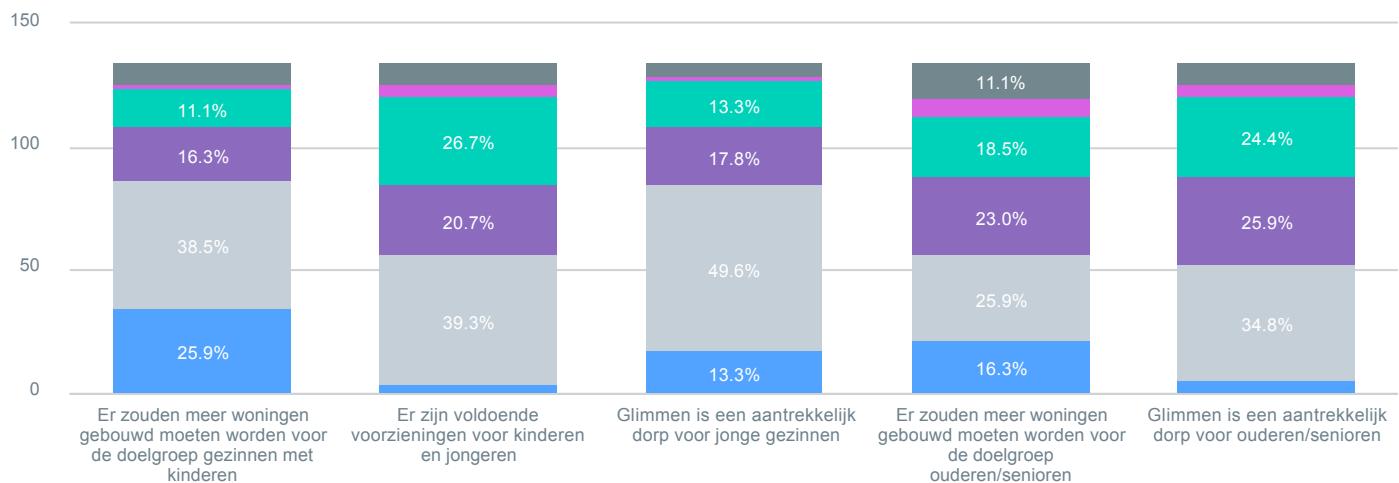

Dorpsvisie Glimmen

Stel u wilt binnen Glimmen verhuizen, welke kenmerken zijn dan voor u bepalend?

Observaties

Totaal 135

- Zeer belangrijk
- Belangrijk
- Neutraal
- Onbelangrijk
- Zeer onbelangrijk
- Weet ik niet / Geen mening

Wat is de samenstelling van uw huishouden?

Observaties

Totaal 135

In welke mate bent u het eens of oneens met de volgende stellingen

Observaties

Totaal

- Zeer mee eens
- Mee eens
- Mee eens / mee oneens
- Mee oneens
- Zeer mee oneens
- Geen mening