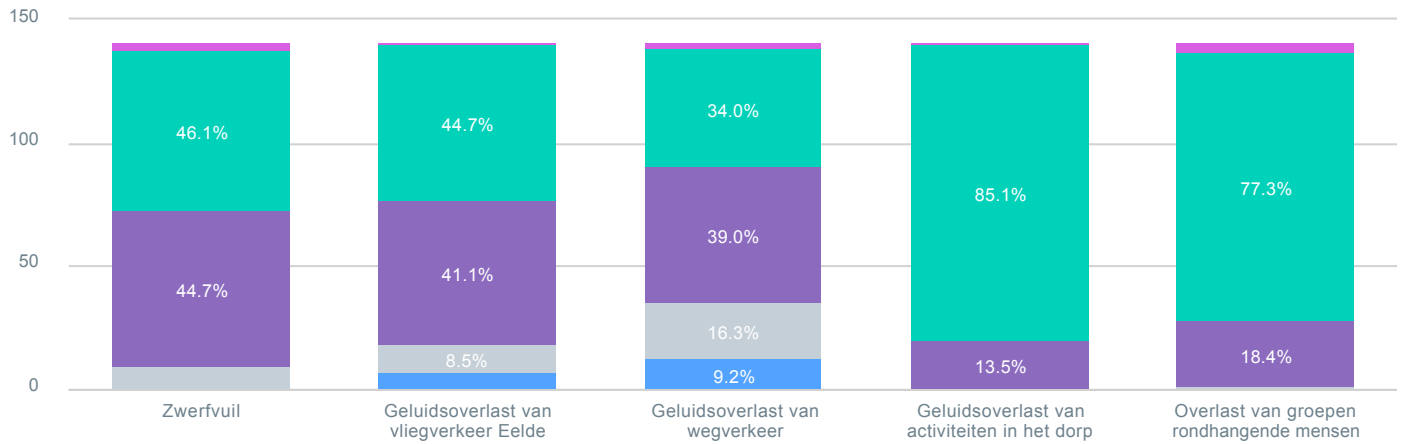

Observaties

Totaal 141

- Ja 72.3%
- Nee 27.7%

In hoeverre ervaart u overlast in van de volgende situaties in Glimmen?

Observaties

Totaal 141

- Zeer veel overlast
- Veel overlast
- Af en toe overlast
- Geen overlast
- Weet ik niet / geen mening